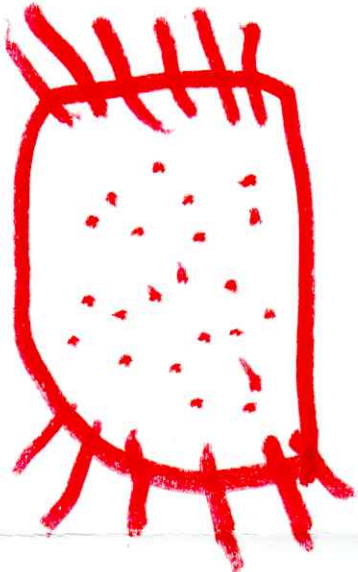

Βγήκε να στεγνώσει και έγινε πετσέτα.

Μετά Γύρισε στη Γη και έγινε πισίνα.

πόρτα σε ένα αυτοκίνητο.

Μπαλκόνι και έγινε τρελογραμμή, πήδηξε από το έσασκα οι τράβηχαί το

Μια μέρα η τσελογραμμή φόρεσε την κόκκινη στολή. Ανέβηκε πάνω, πήγε ίσα μετά κατέβηκε και έγινε ένα ορθογώνιο.

Έγινε το μαξιλάκι του αστυνόμου Αρκουδάκη

21ο Νηπιαγωγείο Αθηνών

«Η ιστορία μιας γραμμής»

Σεπτέμβριος 2021

Πήγε σ' ένα κάμπινγκ και εκεί συνάντησε:

- Το στρογγυλό μαξιλάκι
- Το ορθογώνιο στρώμα
- Το τσελόγραμμο τρανέζι
- Την πολύγωνη πολυθρόνα
- Ένα πετράδι ρόμβο
- Ένα χαλί αυγουδωτό