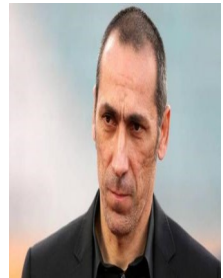

Η ομάδα έχει για σήμα της το τριφύλλι και οι οργανωμένοι της σπαδοί ανήκουν στη Θύρα 13.

### 6ο Δημοτικό Σχολείο Λιβαδειάς

Σχ. Έτος 2018-19  
Σαμούχος Πέτρος

**Μέσοι:**  
Γιάννης Μπουζούκης,  
Όμιρ Αάτμαν,  
Χρήστος Δώνης,  
Έργκουσ Κάτσε

**Επιθετικοί:**  
Φεντερίκο Μακέτα,  
Νίκος Βέρλος

## Παναθηναϊκός

Από τους μαθητές  
Πάνο Ρ.  
Μιχάλη Σ.

**Η ενδεκάδα του είναι:**  
Τερματοφύλακας:  
Σωκράτης Διούδης

**Αμυντικοί:**  
Βαγγέλης Οικονόμου,  
Ηάις Χατζηθεοδώρης,  
Φάνης Μαυρομάτης,  
Κώστας Αποστολάκης

Ο Παναθηναϊκός ιδρύθηκε το 1908 από τον Γιώργο Καλαφάτη.

Το παλιό γήπεδο που αλωνιζόταν είναι το «Απόστολος Νικαϊίδης» στη Λεωφόρο Αλεξάνδρας, αλλά το τωρινό είναι το ΟΑΚΑ.

Ο σημερινός πρόεδρος του Παναθηναϊκού είναι ο Βασίλης Κωνσταντίνου και ο προπονητής του είναι ο Γιώργος Δώνης.